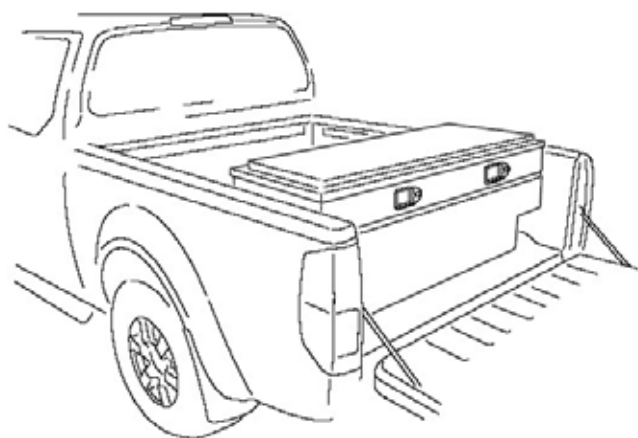

Ящик для инструментов (для автом.с креплением C-Channel)
999T2-BR300