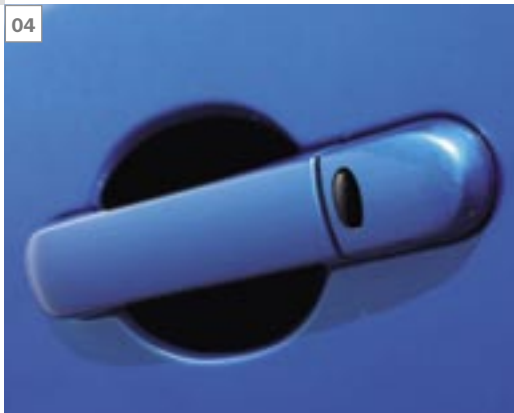

02/ 16-ти дюймовый легкосплавный диск
03/ 15-ти дюймовый легкосплавный диск
04/ Защитные наклейки дверной ручки
05/ Наклейки на арку крыла (могут быть окрашены в цвет кузова Вашего автомобиля)

04