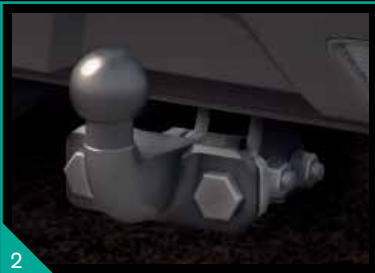

2

3

4

Аксессуары, представленные на противоположной странице:

1/ X-TRAIL, оснащенный съемным тягово-сцепным устройством ⁽³⁵⁾. Комплект дополнительной проводки с 7-штырьковым разъемом ⁽⁴¹⁾ обеспечит работу электрооборудования на Вашем прицепе или трейлере.

X-TRAIL прекрасно подходит для перевозки грузов и буксировки прицепа, а предлагаемые тягово-сцепные устройства и аксессуары к ним позволят максимально использовать его возможности. Держатель для велосипедов, легко крепящийся к тягово-сцепному устройству, позволяет безопасно перевозить два велосипеда. Благодаря низкому расположению крепления, велосипеды легко устанавливаются и снимаются. Предлагаются крепления к дополнительной проводке с 7-штырьковым разъемом.

Представленные аксессуары:

Тягово-сцепные устройства дают возможность полностью раскрыть способность Вашего X-TRAIL буксировать тяжелый прицеп или трейлер с необычайной легкостью (буксировка грузов до 2200 кг).

2/ Несъемное тягово-сцепное устройство ⁽³⁴⁾

3/ Тягово-сцепное устройство фланцевого типа ⁽³⁶⁾

4/ Съемное тягово-сцепное устройство ⁽³⁵⁾ установленное/снятое. После снятия съемного тягово-сцепного устройства, закройте несъемный элемент крышкой, чтобы предотвратить попадание грязи или пыли в его отверстие.

5/ Держатель для перевозки велосипедов, крепящийся к тягово-сцепному устройству ⁽³⁹⁾. Легко устанавливается на тягово-сцепное устройство, не требует регулировки и позволяет перевозить два велосипеда. А наклонный механизм обеспечивает легкий доступ к багажнику.

5